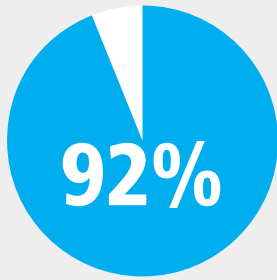

JETZT ANMELDEN!

+ WUNSCHPLATZIERUNG SICHERN

get-nord.de/anmelden

+49 40 3569 2845

UNSERE BESUCHENDEN, IHR POTENZIAL

35.000 BESUCHENDE

Fachbesuchende

3 VON 4 Fachbesuchern sind
**ENTSCHEIDUNGS-
TRÄGER**

**DIE WICHTIGSTEN
BESUCHSZIELE:**

✓ **WEITERBILDUNG**

✓ **NEUE PRODUKTE /
INNOVATIONEN /
TRENDS**

Alter aller
Besuchenden

**DIE TOP WIRTSCHAFTS-
ZWEIGE** unserer Besuchenden:

- Handwerksbetriebe
- Ingenieur-/Planungs &
Architekturbüros
- Industrieunternehmen
- Dienstleistungsunternehmen

60%

Fachbesuchende aus
Handwerksbetrieben

97%

der ausstellenden
Unternehmen sind
zufrieden mit der
Besucherqualität

BEGEISTERTE BESUCHENDE

99%

würden die GET Nord
weiterempfehlen

96%