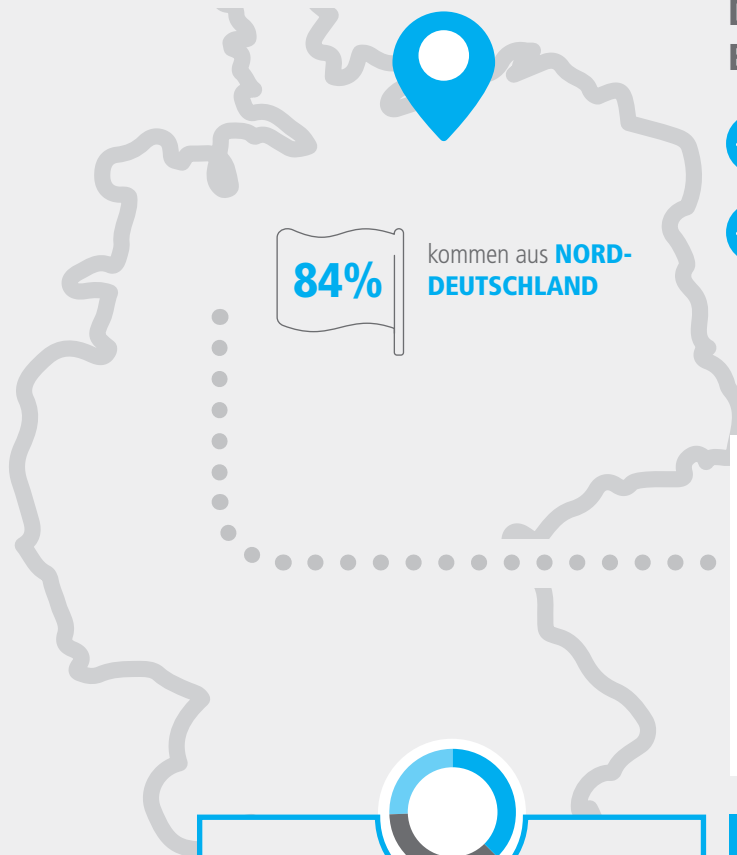

JETZT ANMELDEN!

+ WUNSCHPLATZIERUNG SICHERN

get-nord.de/anmelden

+49 40 3569 2845

UNSERE BESUCHENDEN, IHR POTENZIAL

35.000 BESUCHENDE

Fachbesuchende

3 VON 4 Fachbesuchern sind
**ENTSCHEIDUNGS-
TRÄGER**

**DIE WICHTIGSTEN
BESUCHSZIELE:**

✓ **WEITERBILDUNG**

✓ **NEUE PRODUKTE /
INNOVATIONEN /
TRENDS**

Alter aller
Besuchenden

**DIE TOP WIRTSCHAFTS-
ZWEIGE** unserer Besuchenden:

- Handwerksbetriebe
- Ingenieur-/Planungs &
Architekturbüros
- Industrieunternehmen
- Dienstleistungsunternehmen